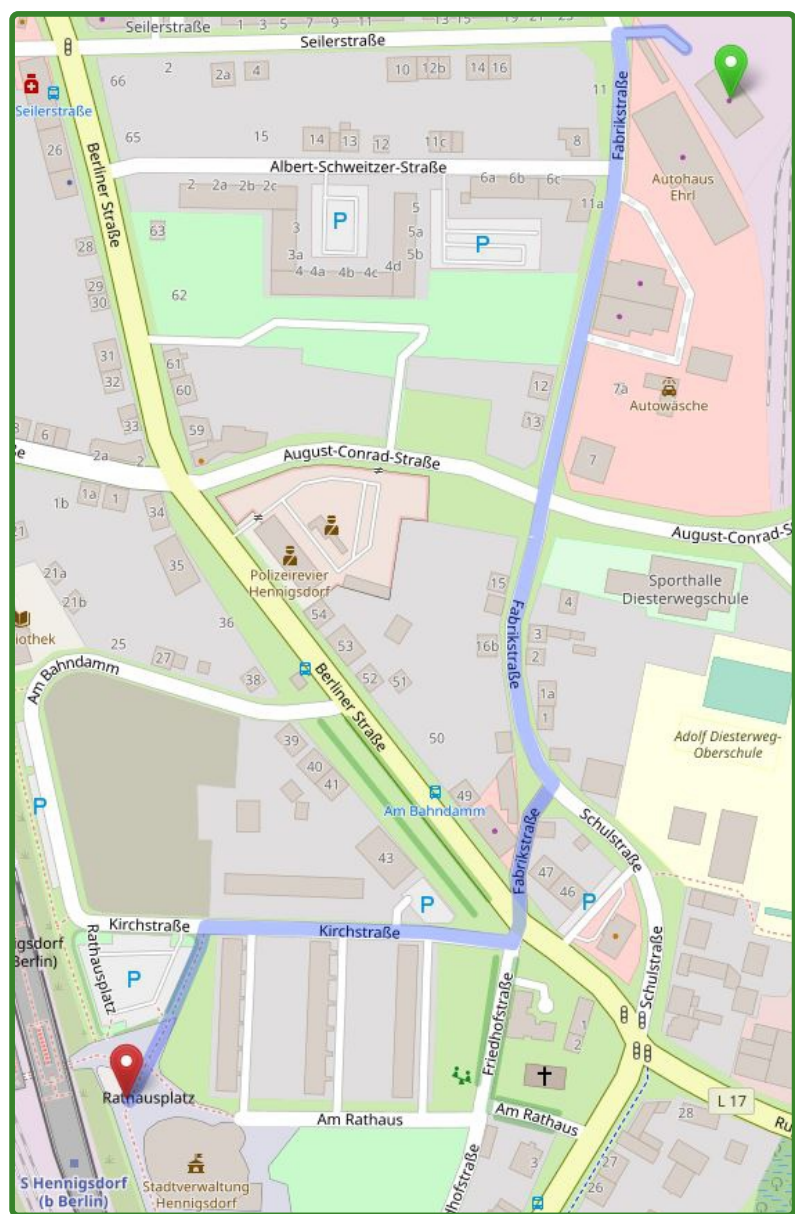

So erreichen Sie den Bahnhof zu Fuß

09.04.2019 / Nr.:Z5

REHA mobil Berlin
Medczinski GmbH
Fabrikstraße 8 B
16761 Hennigsdorf

Telefon: 030 615 10 14
Telefax: 030 614 21 87
<http://www.reha-mobil.de>
e-mail: mail@reha-mobil.de

Öffnungszeiten:
Mo.-Do.: 8.00-17.00 Uhr
Fr.: 8.00-15.00 Uhr
Ansprechpartner:
Frau Medczinski und
Herr Witzelsburger

Wegbeschreibung

1. Gehen Sie links aus der Ausfahrt in die Fabrikstraße und folgen Sie dieser ca. 400 m.
2. Wechseln Sie auf die andere Straßenseite.
3. Die Fabrikstraße endet rechter Hand in einer kleinen Sackgasse. Gehen Sie dort entlang.
4. Rechts neben dem Fahrradgeschäft überqueren Sie die Berliner Straße an der Fußgängerampel.
5. Folgen Sie dem kleinen Weg geradeaus am Parkplatz vorbei. Danach halten Sie sich links und gehen auf die Kirchstraße.
6. Vor dem Parkplatz gehen Sie rechts in den Fußweg. Sie erreichen den Rathausplatz. Der Eingang zum Bahnhof Hennigsdorf liegt vor Ihnen.

Die Bahnsteige sind mittels Fahrstuhl erreichbar. Dort fährt die S-Bahn S25 und die Regionalzüge RE6, RE20 und RB55.

Den Busbahnhof erreichen Sie durch den Bahnhofstunnel.